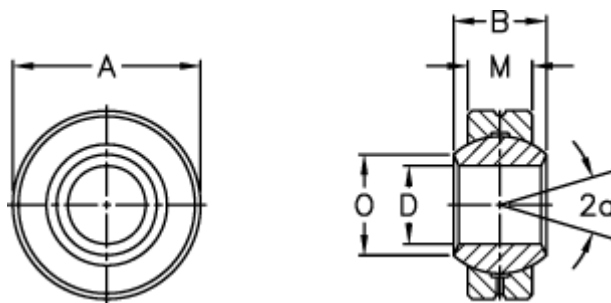

Varenummer: 03355102
Beskrivelse: Fluro ledleje GXO 10.26

Mål

a (grader)	= 13
Ah6	= 26
B	= 14
DH7	= 10
Dynamisk radial belastning C (kN)	= 9.9
M	= 10.5
O	= 12.9
Statisk radial belastning C0 (kN)	= 85.2

Vægt (g) = 38